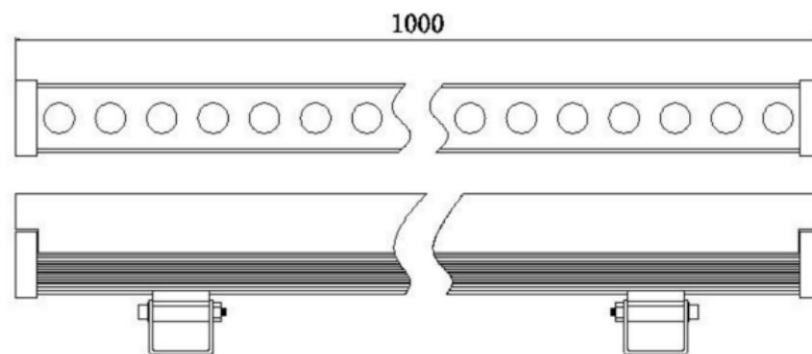

材质 优质铝合金, 外壳经阳极氧化处理,
钢化安全玻璃
光源 高性能 1W LED, OSRAM/CREE 芯片
防水材料 结构防水, 泡水测试
电气安全等级 DC24V III类
线材配置 内配置 2X0.75 主线减少压降
外配置 2*0.75 橡胶线防水接插件

配件: 可加防眩格栅网

特点: 外观简约美观, 小巧易隐藏, 极致合理的散热、防水结构; 不论是平装还是贴墙装, 对接无暗区, 无光斑。

产品名称	洗墙灯
编号	GK-TGL0403
规格	L1000*W40*H35
防护等级	IP66
工作电压	DC24V
功率	36W
发光颜色	白光/单色光/RGB
发光角度	20°/45° /20°/65° /10° /20° /30° 45° /60°
工作温度	-25°C至+45°C
固定方式	配套固定配件, 可调角度, 直接螺丝固定
控制	常亮/DMX512
材质	
外壳 端盖	优质铝合金, 外壳经阳极氧化处理,
出光面	钢化安全玻璃
光源	高性能 1W LED, OSRAM/CREE 芯片
防水材料	结构防水, 泡水测试
电气安全等级	DC24V III类
线材配置	内配置 2X0.75 主线减少压降 外配置 2*1 橡胶线防水接插件

特点: 外观简约美观, 小巧易隐藏, 极致合理的散热、防水结构; 不论是平装还是贴墙装, 对接无暗区, 无光斑。

产品名称 洗墙灯 (加挡板)
 编号 GK-TGL0403
 规格 L1000*W40*H35
 防护等级 IP66
 工作电压 DC24V
 功率 36W
 发光颜色 白光/单色光/RGB
 发光角度 20*45° /20*65° /10° /20° /30°
 45° /60°
 工作温度 -25°C至+45°C
 固定方式 配套固定配件, 可调角度,
 直接螺丝固定
 控制 常亮/DMX512

材质
 外壳|端盖 优质铝合金, 外壳经阳极氧化处理,
 出光面 钢化安全玻璃
 光源 高性能 1W LED, OSRAM/CREE 芯片
 防水材料 结构防水, 泡水测试
 电气安全等级 DC24V III类
 线材配置 内配置 2X0.75 主线减少压降
 外配置 2*1 橡胶线防水接插件

配件: 可加防眩格栅网
 特点: 外观简约美观, 小巧易隐藏, 极致合理的散热、防水结构; 不论是平装还是贴墙装, 对接无暗区, 无光斑。