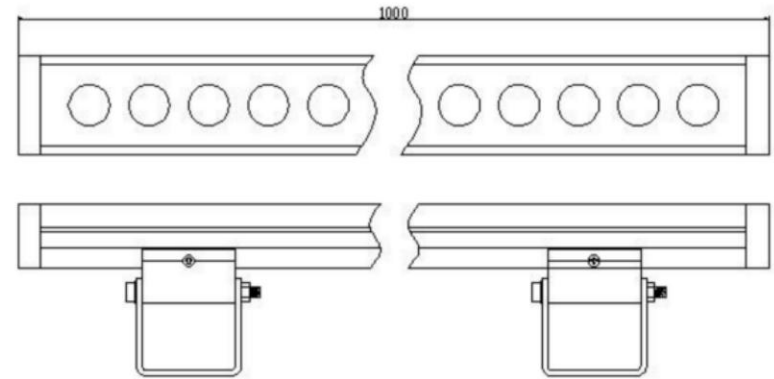

材质
 外壳|端盖 优质铝合金, 外壳经阳极氧化处理,
 出光面 钢化安全玻璃
 光源 高性能 1W LED, OSRAM/CREE 芯片
 防水材料 结构防水, 泡水测试
 电气安全等级 DC24V III类
 线材配置 内配置 2X0.75 主线减少压降
 外配置 2*1 橡胶线防水接插件

配件: 可加防眩格栅网
 特点: 外观简约美观, 小巧易隐藏, 极致合理的散热、防水结构; 不论是平装还是贴墙装, 对接无暗区, 无光斑。

18—36W 洗墙灯配套多种高度支架选择：

产品名称	LED 洗墙灯
编号	GK-TGL0603
规格	L1000*W36.4*H22.8
防护等级	IP66
工作电压	DC24V
功率	18W/24W
发光颜色	1900K/2200K/2700K/3000K/3500K 4000K/4500K/5000K/5700K/6500K
发光角度	20*45° /20° /30° /45° /60°
工作温度	-25°C至+45°C
固定方式	配套固定配件, 可调角度, 直接螺丝固定
外壳 端盖	优质铝合金, 外壳经阳极铁灰氧化处理,
出光面	钢化安全玻璃
光源	高性能 1W LED, OSRAM/CREE 光源
防水材料	结构防水, 100%泡水测试
线材配置	2*0.75 橡胶线尼龙头实芯针防水接插件 (IP67 抗 UV、耐寒、V0 防火尼龙料)

特点: 1、外观简约美观, 小巧易隐藏, 极致合理的散热、防水结构; 不论是平装还是贴墙装, 对接无暗区, 无光斑。
2、全系列色温, 交货快。

产品名称	LED 洗墙灯 (加挡板)
编号	GK-TGL0603
规格	L1000*W36.4*H22.8
防护等级	IP66
工作电压	DC24V
功率	18W/24W
发光颜色	1900K/2200K/2700K/3000K/3500K 4000K/4500K/5000K/5700K/6500K
发光角度	20*45° /20° /30° /45° /60°
工作温度	-25°C至+45°C
固定方式	配套固定配件, 可调角度, 直接螺丝固定
外壳 端盖	优质铝合金, 外壳经阳极铁灰氧化处理,
出光面	钢化安全玻璃
光源	高性能 1W LED, OSRAM/CREE 光源
防水材料	结构防水, 100%泡水测试
线材配置	2*0.75 橡胶线尼龙头实芯针防水接插件 (IP67 抗 UV、耐寒、V0 防火尼龙料)

特点: 1、外观简约美观, 小巧易隐藏, 极致合理的散热、防水结构; 不论是平装还是贴墙装, 对接无暗区, 无光斑。
2、全系列色温, 交货快。

产品名称	洗墙灯
规格	L1000*W58*H39
编号	GK-TGL0101
防护等级	IP66
工作电压	DC24V
功率	36W\48W\60W\72W
发光颜色	RGBW/RGB/双色温 (1800K-6000K)
发光角度	15*50° /12° /24° /36°
工作温度	-25°C至+45°C
固定方式	配套固定配件, 可调角度
材质	
外壳 端盖	优质铝合金, 外壳经阳极氧化处理,
出光面	钢化安全玻璃
光源	高性能大功率四合一 /三合一 二合一 Osram 芯片
防水材料	结构防水, 泡水测试
电气安全等级	DC24V III类
线材配置	内配置 2X0.75 主线减少压降 外配置 2*1+3*0.5 橡胶线防水接插件
控制	DMX512 3段/4段/6段每米控制