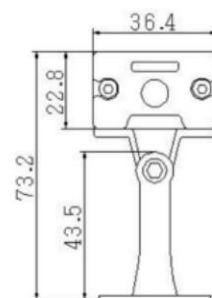

产品名称	LED 洗墙灯
编号	GK-TGL0603
规格	L1000*W36.4*H22.8
防护等级	IP66
工作电压	DC24V
功率	18W/24W
发光颜色	1900K/2200K/2700K/3000K/3500K 4000K/4500K/5000K/5700K/6500K
发光角度	20*45° /20° /30° /45° /60°
工作温度	-25°C至+45°C
固定方式	配套固定配件, 可调角度, 直接螺丝固定
外壳|端盖	优质铝合金, 外壳经阳极铁灰氧化处理,
出光面	钢化安全玻璃
光源	高性能 1W LED, OSRAM/CREE 光源
防水材料	结构防水, 100%泡水测试
线材配置	2*0.75 橡胶线尼龙头实芯针防水接插件 (IP67 抗 UV、耐寒、V0 防火尼龙料)

特点: 1、外观简约美观, 小巧易隐藏, 极致合理的散热、防水结构; 不论是平装还是贴墙装, 对接无暗区, 无光斑。
2、全系列色温, 交货快。