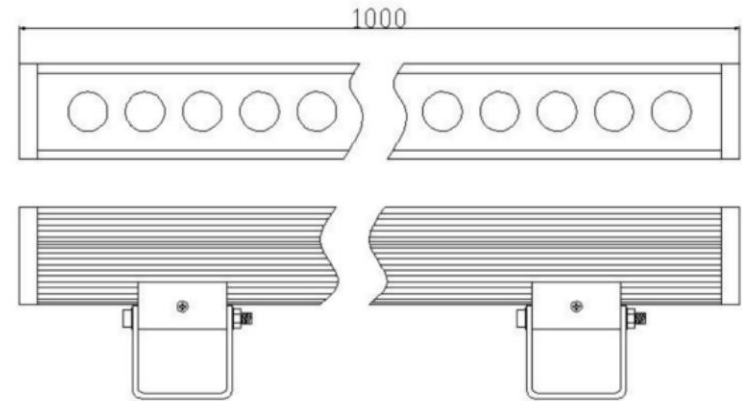

产品名称 洗墙灯
规格 L1000*W58*H59
编号 GK-TGL0701
防护等级 IP66
工作电压 AC220V
功率 18W/24W/36W
发光颜色 白光/单色光
发光角度 12° /30° /40° /60° /10*65°
10*65° / 10*70°
工作温度 -25°C至+45°C
固定方式 配套固定配件, 可调角度

材质
外壳|端盖 优质铝合金, 外壳经阳极氧化处理,
出光面 钢化安全玻璃
光源 高性能大功率 LED, Osram 芯片
防水材料 结构防水, 泡水测试
电气安全等级 AC220V I类
线材配置 3*0.75 橡胶线
驱动 内置防水恒流源
备注 可配挡板