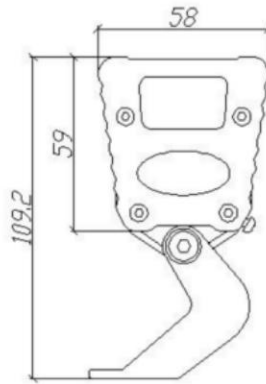

产品名称 洗墙灯
规格 L1000*W58*H59
编号 GK-TGL0701
防护等级 IP66
工作电压 AC220V
功率 18W/24W/36W
发光颜色 白光/单色光
发光角度 12° /30° /40° /60° /10*65°
10*65° / 10*70°
工作温度 -25°C至+45°C
固定方式 配套固定配件, 可调角度

材质
外壳|端盖 优质铝合金, 外壳经阳极氧化处理,
出光面 钢化安全玻璃
光源 高性能大功率 LED, Osram 芯片
防水材料 结构防水, 泡水测试
电气安全等级 AC220V I类
线材配置 3*0.75 橡胶线
驱动 内置防水恒流源
备注 可配挡板