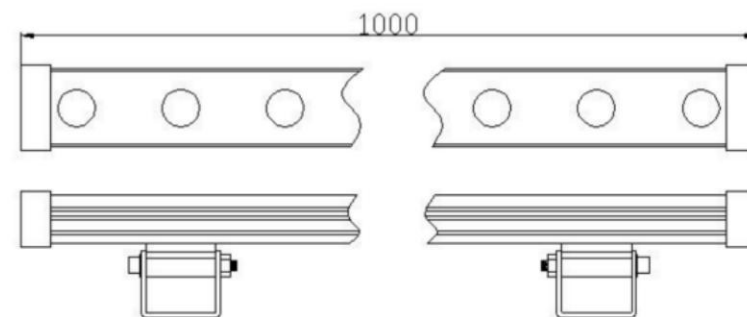

在灯光工程施工上,我们拥有技术精湛、经验丰富的专业施工队伍，帮助客户解决各种施工疑难问题，提供最实际有效的施工解决方案，确保工程施工将科学和艺术完美融合，彰显建筑品质。

企业架构

洗墙灯

产品名称	洗墙灯
编号	GK-TGL0602
规格	L1000*W36.7*H24
防护等级	IP66
工作电压	DC24V
功率	18W/24W
发光颜色	白光/单色光/RGB/RGBW
发光角度	20°/45° /20°/65° /15° /20° /30° 45° /60°
工作温度	-25°C至+45°C
固定方式	配套固定配件，可调角度， 直接螺丝固定
控制	常亮/DMX512
材质	
外壳 端盖	优质铝合金，外壳经阳极氧化处理，
出光面	钢化安全玻璃
光源	高性能 1W LED，OSRAM/CREE 芯片
防水材料	结构防水，泡水测试
电气安全等级	DC24V III类
线材配置	内配置 2X0.75 主线减少压降 外配置 2*0.75 橡胶线防水接插件

特点：外观简约美观，小巧易隐藏，极致合理的散热、防水结构；不论是平装还是贴墙装，对接无暗区，无光斑。

产品名称 洗墙灯 (加挡板)
编号 GK-TGL0602
规格 L1000*W36.7*H24
防护等级 IP66
工作电压 DC24V
功率 18W/24W
发光颜色 白光/单色光/RGB/RGBW
发光角度 20°/45° /20°/65° /20° /30°
45° /60°
工作温度 -25°C至+45°C
固定方式 配套固定配件, 可调角度,
直接螺丝固定
控制 常亮/DMX512

材质 优质铝合金, 外壳经阳极氧化处理,
钢化安全玻璃
光源 高性能 1W LED, OSRAM/CREE 芯片
防水材料 结构防水, 泡水测试
电气安全等级 DC24V III类
线材配置 内配置 2X0.75 主线减少压降
外配置 2*0.75 橡胶线防水接插件

配件: 可加防眩格栅网

特点: 外观简约美观, 小巧易隐藏, 极致合理的散热、防水结构; 不论是平装还是贴墙装, 对接无暗区, 无光斑。

产品名称	洗墙灯
编号	GK-TGL0403
规格	L1000*W40*H35
防护等级	IP66
工作电压	DC24V
功率	36W
发光颜色	白光/单色光/RGB
发光角度	20°/45° /20°/65° /10° /20° /30° 45° /60°
工作温度	-25°C至+45°C
固定方式	配套固定配件, 可调角度, 直接螺丝固定
控制	常亮/DMX512
材质	
外壳 端盖	优质铝合金, 外壳经阳极氧化处理,
出光面	钢化安全玻璃
光源	高性能 1W LED, OSRAM/CREE 芯片
防水材料	结构防水, 泡水测试
电气安全等级	DC24V III类
线材配置	内配置 2X0.75 主线减少压降 外配置 2*1 橡胶线防水接插件