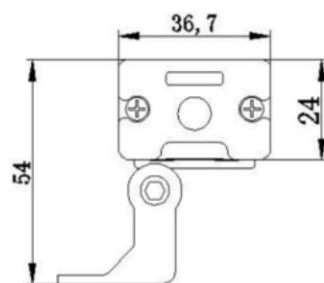

在灯光工程施工上,我们拥有技术精湛、经验丰富的专业施工队伍，帮助客户解决各种施工疑难问题，提供最实际有效的施工解决方案，确保工程施工将科学和艺术完美融合，彰显建筑品质。

企业架构

洗墙灯

产品名称	洗墙灯
编号	GK-TGL0602
规格	L1000*W36.7*H24
防护等级	IP66
工作电压	DC24V
功率	18W/24W
发光颜色	白光/单色光/RGB/RGBW
发光角度	20°/45° /20°/65° /15° /20° /30° 45° /60°
工作温度	-25°C至+45°C
固定方式	配套固定配件，可调角度， 直接螺丝固定
控制	常亮/DMX512
材质	
外壳 端盖	优质铝合金，外壳经阳极氧化处理，
出光面	钢化安全玻璃
光源	高性能 1W LED，OSRAM/CREE 芯片
防水材料	结构防水，泡水测试
电气安全等级	DC24V III类
线材配置	内配置 2X0.75 主线减少压降 外配置 2*0.75 橡胶线防水接插件

特点：外观简约美观，小巧易隐藏，极致合理的散热、防水结构；不论是平装还是贴墙装，对接无暗区，无光斑。

产品名称 洗墙灯 (加挡板)
编号 GK-TGL0602
规格 L1000*W36.7*H24
防护等级 IP66
工作电压 DC24V
功率 18W/24W
发光颜色 白光/单色光/RGB/RGBW
发光角度 20°/45° /20°/65° /20° /30°
45° /60°
工作温度 -25°C至+45°C
固定方式 配套固定配件, 可调角度,
直接螺丝固定
控制 常亮/DMX512