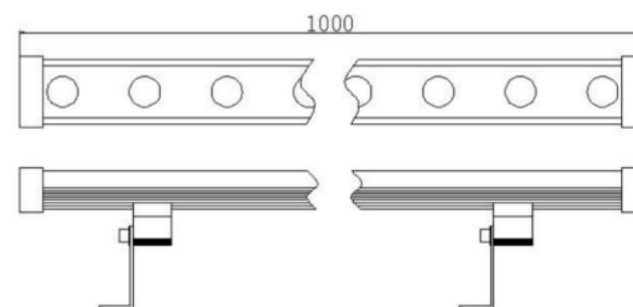

产品名称	LED 洗墙灯
编号	GK-TGL0603
规格	L1000*W36.4*H22.8
防护等级	IP66
工作电压	DC24V
功率	18W/24W
发光颜色	1900K/2200K/2700K/3000K/3500K 4000K/4500K/5000K/5700K/6500K
发光角度	20*45° /20° /30° /45° /60°
工作温度	-25°C至+45°C
固定方式	配套固定配件, 可调角度, 直接螺丝固定
外壳|端盖	优质铝合金, 外壳经阳极铁灰氧化处理,
出光面	钢化安全玻璃
光源	高性能 1W LED, OSRAM/CREE 光源
防水材料	结构防水, 100%泡水测试
线材配置	2*0.75 橡胶线尼龙头实芯针防水接插件 (IP67 抗 UV、耐寒、V0 防火尼龙料)

特点: 1、外观简约美观, 小巧易隐藏, 极致合理的散热、防水结构; 不论是平装还是贴墙装, 对接无暗区, 无光斑。
2、全系列色温, 交货快。