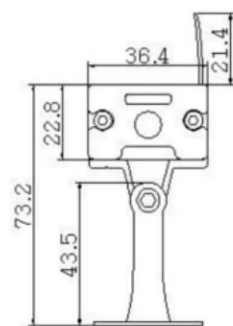

产品名称	LED 洗墙灯 (加挡板)
编号	GK-TGL0603
规格	L1000*W36.4*H22.8
防护等级	IP66
工作电压	DC24V
功率	18W/24W
发光颜色	1900K/2200K/2700K/3000K/3500K 4000K/4500K/5000K/5700K/6500K
发光角度	20*45° /20° /30° /45° /60°
工作温度	-25°C至+45°C
固定方式	配套固定配件, 可调角度, 直接螺丝固定
外壳|端盖	优质铝合金, 外壳经阳极铁灰氧化处理,
出光面	钢化安全玻璃
光源	高性能 1W LED, OSRAM/CREE 光源
防水材料	结构防水, 100%泡水测试
线材配置	2*0.75 橡胶线尼龙头实芯针防水接插件 (IP67 抗 UV、耐寒、V0 防火尼龙料)

特点: 1、外观简约美观, 小巧易隐藏, 极致合理的散热、防水结构; 不论是平装还是贴墙装, 对接无暗区, 无光斑。
2、全系列色温, 交货快。