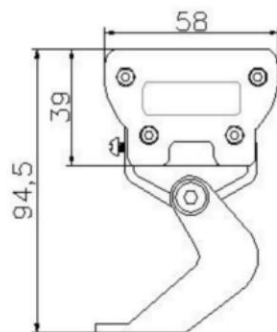

产品名称	洗墙灯
编号	GK-TGL0901
规格	L1000*W58*39
防护等级	IP66
工作电压	DC24V
功率	48W/54W/60W/72W
发光颜色	白光/单色光/RGB
发光角度	20*45° /20*65° /12*18° /10° /20° /30° 45° /60°
工作温度	-25℃至+45℃
固定方式	配套固定配件, 可调角度, 直接螺丝固定
控制	常亮/DMX512
材质	
外壳|端盖	优质铝合金, 外壳经阳极氧化处理,
出光面	钢化安全玻璃
光源	高性能 1W LED, OSRAM/CREE 芯片
防水材料	结构防水, 泡水测试
电气安全等级	DC24V III类
线材配置	内配置 2X0.75 主线减少压降 外配置 2*1 橡胶线防水接插件
备注	可配防眩格栅网