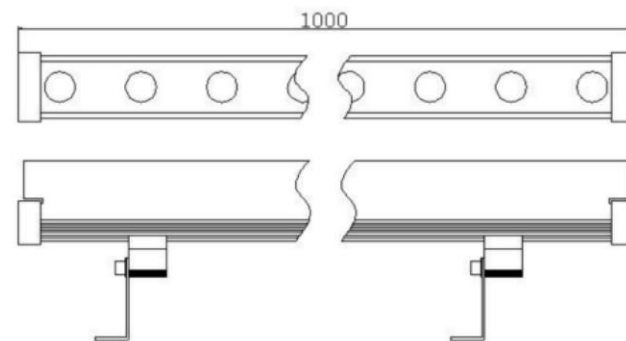

产品名称	LED 洗墙灯 (加挡板)
编号	GK-TGL0603
规格	L1000*W36.4*H22.8
防护等级	IP66
工作电压	DC24V
功率	18W/24W
发光颜色	1900K/2200K/2700K/3000K/3500K 4000K/4500K/5000K/5700K/6500K
发光角度	20*45° /20° /30° /45° /60°
工作温度	-25°C至+45°C
固定方式	配套固定配件, 可调角度, 直接螺丝固定
外壳|端盖	优质铝合金, 外壳经阳极铁灰氧化处理,
出光面	钢化安全玻璃
光源	高性能 1W LED, OSRAM/CREE 光源
防水材料	结构防水, 100%泡水测试
线材配置	2*0.75 橡胶线尼龙头实芯针防水接插件 (IP67 抗 UV、耐寒、V0 防火尼龙料)

特点: 1、外观简约美观, 小巧易隐藏, 极致合理的散热、防水结构; 不论是平装还是贴墙装, 对接无暗区, 无光斑。
2、全系列色温, 交货快。