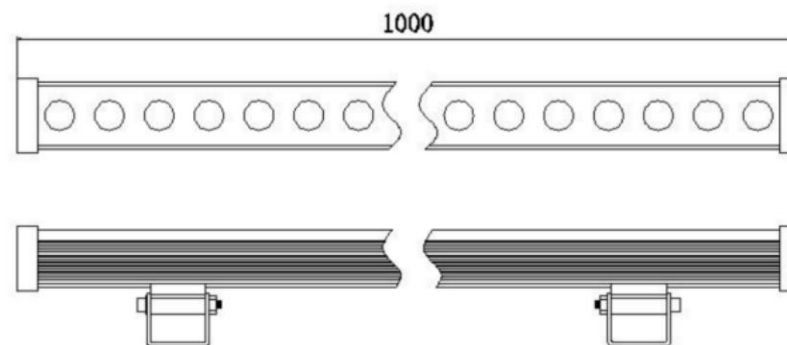

在灯光工程施工上,我们拥有技术精湛、经验丰富的专业施工队伍，帮助客户解决各种施工疑难问题，提供最实际有效的施工解决方案，确保工程施工将科学和艺术完美融合，彰显建筑品质。

企业架构

洗墙灯

产品名称	洗墙灯
编号	GK-TGL0602
规格	L1000*W36.7*H24
防护等级	IP66
工作电压	DC24V
功率	18W/24W
发光颜色	白光/单色光/RGB/RGBW
发光角度	20°/45° /20°/65° /15° /20° /30° 45° /60°
工作温度	-25°C至+45°C
固定方式	配套固定配件，可调角度， 直接螺丝固定
控制	常亮/DMX512
材质	
外壳 端盖	优质铝合金，外壳经阳极氧化处理，
出光面	钢化安全玻璃
光源	高性能 1W LED，OSRAM/CREE 芯片
防水材料	结构防水，泡水测试
电气安全等级	DC24V III类
线材配置	内配置 2X0.75 主线减少压降 外配置 2*0.75 橡胶线防水接插件

特点：外观简约美观，小巧易隐藏，极致合理的散热、防水结构；不论是平装还是贴墙装，对接无暗区，无光斑。

产品名称 洗墙灯 (加挡板)
编号 GK-TGL0602
规格 L1000*W36.7*H24
防护等级 IP66
工作电压 DC24V
功率 18W/24W
发光颜色 白光/单色光/RGB/RGBW
发光角度 20°/45° /20°/65° /20° /30°
45° /60°
工作温度 -25°C至+45°C
固定方式 配套固定配件, 可调角度,
直接螺丝固定
控制 常亮/DMX512

材质 优质铝合金, 外壳经阳极氧化处理,
钢化安全玻璃
光源 高性能 1W LED, OSRAM/CREE 芯片
防水材料 结构防水, 泡水测试
电气安全等级 DC24V III类
线材配置 内配置 2X0.75 主线减少压降
外配置 2*0.75 橡胶线防水接插件

配件: 可加防眩格栅网

特点: 外观简约美观, 小巧易隐藏, 极致合理的散热、防水结构; 不论是平装还是贴墙装, 对接无暗区, 无光斑。

产品名称	洗墙灯
编号	GK-TGL0403
规格	L1000*W40*H35
防护等级	IP66
工作电压	DC24V
功率	36W
发光颜色	白光/单色光/RGB
发光角度	20°/45° /20°/65° /10° /20° /30° 45° /60°
工作温度	-25°C至+45°C
固定方式	配套固定配件, 可调角度, 直接螺丝固定
控制	常亮/DMX512
材质	
外壳 端盖	优质铝合金, 外壳经阳极氧化处理,
出光面	钢化安全玻璃
光源	高性能 1W LED, OSRAM/CREE 芯片
防水材料	结构防水, 泡水测试
电气安全等级	DC24V III类
线材配置	内配置 2X0.75 主线减少压降 外配置 2*1 橡胶线防水接插件