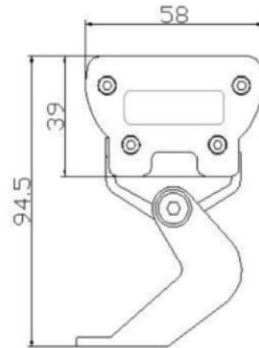

产品名称	洗墙灯
规格	L1000*W58*H39
编号	GK-TGL0101
防护等级	IP66
工作电压	DC24V
功率	36W\48W\60W\72W
发光颜色	RGBW/RGB/双色温 (1800K-6000K)
发光角度	15*50° /12° /24° /36°
工作温度	-25°C至+45°C
固定方式	配套固定配件, 可调角度
材质	
外壳|端盖	优质铝合金, 外壳经阳极氧化处理,
出光面	钢化安全玻璃
光源	高性能大功率四合一 /三合一 二合一 Osram 芯片
防水材料	结构防水, 泡水测试
电气安全等级	DC24V III类
线材配置	内配置 2X0.75 主线减少压降 外配置 2*1+3*0.5 橡胶线防水接插件
控制	DMX512 3段/4段/6段每米控制