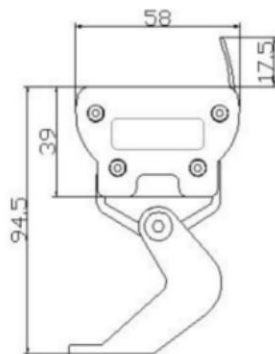

材质
外壳|端盖 优质铝合金，外壳经阳极氧化处理，
钢化安全玻璃
出光面
光源 高性能大功率四合一 /三合一
二合一 Osram 芯片
防水材料 结构防水，泡水测试
电气安全等级 DC24V III类
线材配置 内配置 2X0.75 主线减少压降
外配置 2*1+3*0.5 橡胶线防水接插件
控制 DMX512 3段/4段/6段每米控制