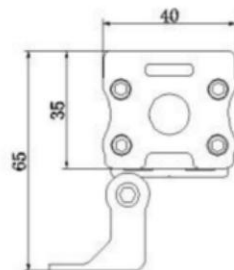

产品名称	洗墙灯
编号	GK-TGL0403
规格	L1000*W40*H35
防护等级	IP66
工作电压	DC24V
功率	36W
发光颜色	白光/单色光/RGB
发光角度	20°/45° /20°/65° /10° /20° /30° 45° /60°
工作温度	-25°C至+45°C
固定方式	配套固定配件, 可调角度, 直接螺丝固定
控制	常亮/DMX512
材质	
外壳|端盖	优质铝合金, 外壳经阳极氧化处理,
出光面	钢化安全玻璃
光源	高性能 1W LED, OSRAM/CREE 芯片
防水材料	结构防水, 泡水测试
电气安全等级	DC24V III类
线材配置	内配置 2X0.75 主线减少压降 外配置 2*1 橡胶线防水接插件

特点: 外观简约美观, 小巧易隐藏, 极致合理的散热、防水结构; 不论是平装还是贴墙装, 对接无暗区, 无光斑。