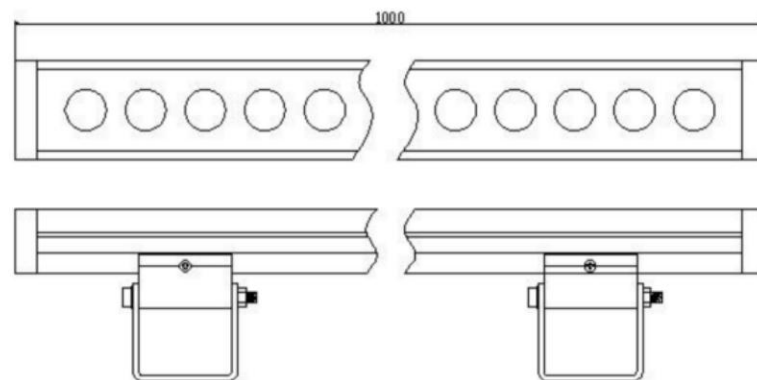

材质
外壳|端盖 优质铝合金，外壳经阳极氧化处理，
钢化安全玻璃
出光面
光源 高性能大功率四合一 /三合一
二合一 Osram 芯片
防水材料 结构防水，泡水测试
电气安全等级 DC24V III类
线材配置 内配置 2X0.75 主线减少压降
外配置 2*1+3*0.5 橡胶线防水接插件
控制 DMX512 3段/4段/6段每米控制