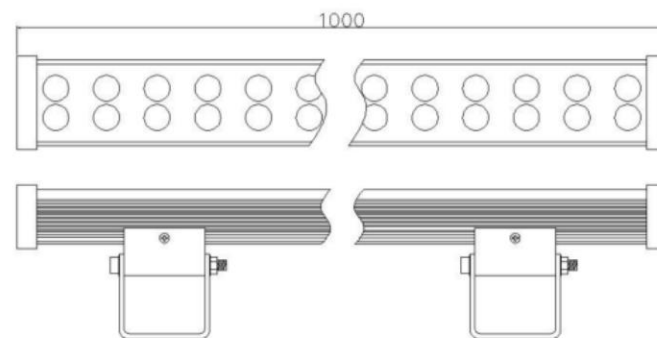

产品名称	洗墙灯
编号	GK-TGL0901
规格	L1000*W58*39
防护等级	IP66
工作电压	DC24V
功率	48W/54W/60W/72W
发光颜色	白光/单色光/RGB
发光角度	20*45° /20*65° /12*18° /10° /20° /30° 45° /60°
工作温度	-25℃至+45℃
固定方式	配套固定配件, 可调角度, 直接螺丝固定
控制	常亮/DMX512
材质	
外壳|端盖	优质铝合金, 外壳经阳极氧化处理,
出光面	钢化安全玻璃
光源	高性能 1W LED, OSRAM/CREE 芯片
防水材料	结构防水, 泡水测试
电气安全等级	DC24V III类
线材配置	内配置 2X0.75 主线减少压降 外配置 2*1 橡胶线防水接插件
备注	可配防眩格栅网