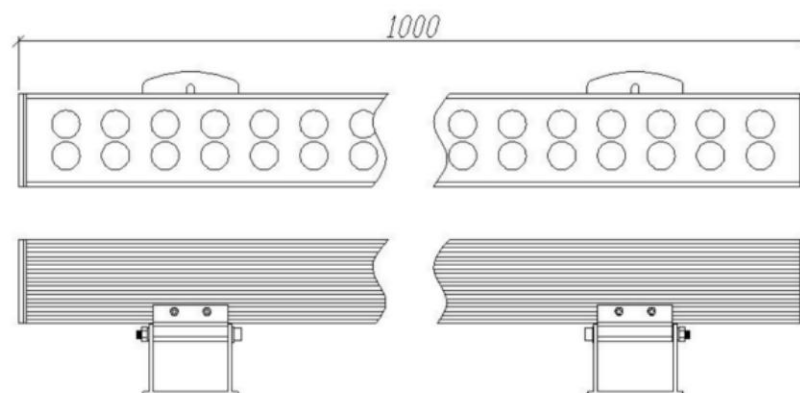

材质
外壳|端盖 优质铝合金, 外壳经阳极氧化处理,
出光面 钢化安全玻璃
光源 高性能大功率 LED, Cree /Osram
Bridgelux/ Epistar
防水材料 结构防水, 泡水测试
电气安全等级 AC220V I类/DC24V III类
线材配置 外配置 2*1 橡胶线
驱动 内置防水恒流源
备注 可配挡板