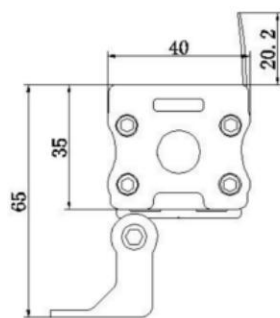

产品名称 洗墙灯 (加挡板)
编号 GK-TGL0403
规格 L1000*W40*H35
防护等级 IP66
工作电压 DC24V
功率 36W
发光颜色 白光/单色光/RGB
发光角度 20*45° /20*65° /10° /20° /30°
45° /60°
工作温度 -25°C至+45°C
固定方式 配套固定配件, 可调角度,
直接螺丝固定
控制 常亮/DMX512

材质
外壳|端盖 优质铝合金, 外壳经阳极氧化处理,
出光面 钢化安全玻璃
光源 高性能 1W LED, OSRAM/CREE 芯片
防水材料 结构防水, 泡水测试
电气安全等级 DC24V III类
线材配置 内配置 2X0.75 主线减少压降
外配置 2*1 橡胶线防水接插件

配件: 可加防眩格栅网
特点: 外观简约美观, 小巧易隐藏, 极致合理的散热、防水结构; 不论是平装还是贴墙装, 对接无暗区, 无光斑。