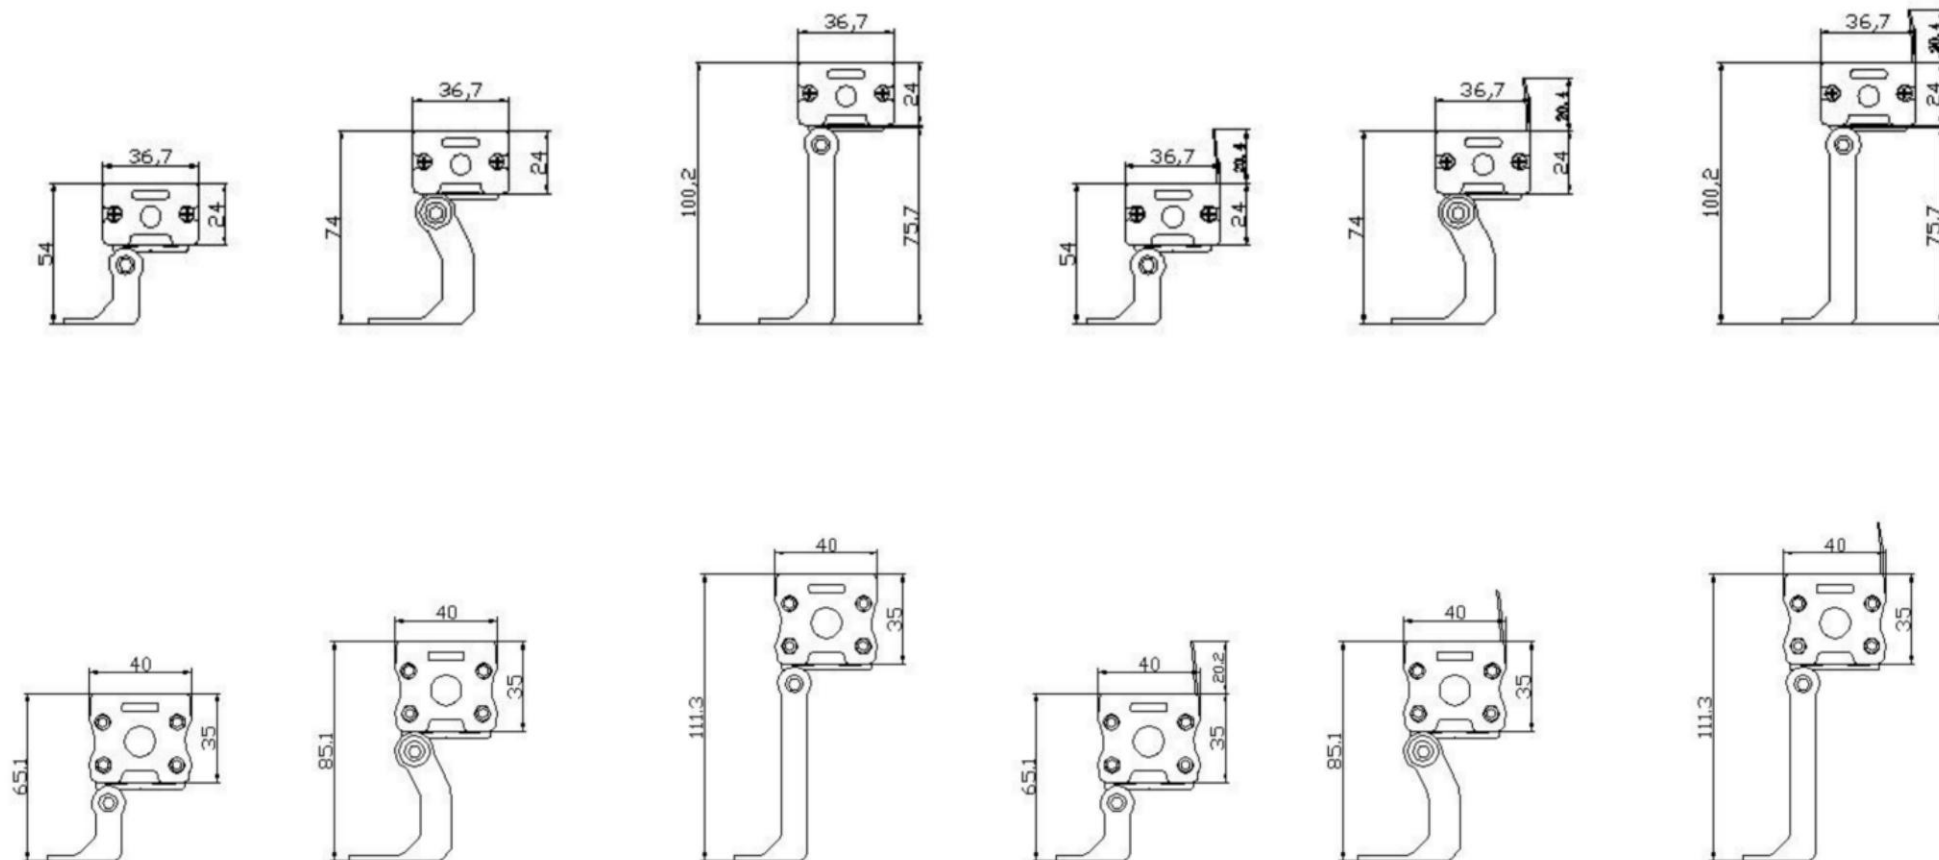

18—36W 洗墙灯配套多种高度支架选择：