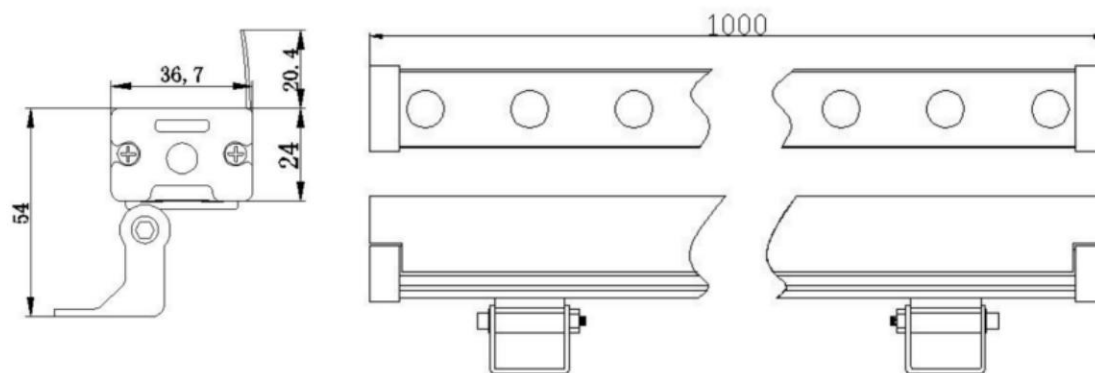

在灯光工程施工上,我们拥有技术精湛、经验丰富的专业施工队伍，帮助客户解决各种施工疑难问题，提供最实际有效的施工解决方案，确保工程施工将科学和艺术完美融合，彰显建筑品质。

企业架构

洗墙灯

产品名称	洗墙灯
编号	GK-TGL0602
规格	L1000*W36.7*H24
防护等级	IP66
工作电压	DC24V
功率	18W/24W
发光颜色	白光/单色光/RGB/RGBW
发光角度	20°/45° /20°/65° /15° /20° /30° 45° /60°
工作温度	-25°C至+45°C
固定方式	配套固定配件，可调角度， 直接螺丝固定
控制	常亮/DMX512
材质	
外壳 端盖	优质铝合金，外壳经阳极氧化处理，
出光面	钢化安全玻璃
光源	高性能 1W LED，OSRAM/CREE 芯片
防水材料	结构防水，泡水测试
电气安全等级	DC24V III类
线材配置	内配置 2X0.75 主线减少压降 外配置 2*0.75 橡胶线防水接插件

特点：外观简约美观，小巧易隐藏，极致合理的散热、防水结构；不论是平装还是贴墙装，对接无暗区，无光斑。

产品名称 洗墙灯 (加挡板)
编号 GK-TGL0602
规格 L1000*W36.7*H24
防护等级 IP66
工作电压 DC24V
功率 18W/24W
发光颜色 白光/单色光/RGB/RGBW
发光角度 20°/45° /20°/65° /20° /30°
45° /60°
工作温度 -25°C至+45°C
固定方式 配套固定配件, 可调角度,
直接螺丝固定
控制 常亮/DMX512

材质 优质铝合金, 外壳经阳极氧化处理,
钢化安全玻璃
光源 高性能 1W LED, OSRAM/CREE 芯片
防水材料 结构防水, 泡水测试
电气安全等级 DC24V III类
线材配置 内配置 2X0.75 主线减少压降
外配置 2*0.75 橡胶线防水接插件

配件: 可加防眩格栅网

特点: 外观简约美观, 小巧易隐藏, 极致合理的散热、防水结构; 不论是平装还是贴墙装, 对接无暗区, 无光斑。

产品名称	洗墙灯
编号	GK-TGL0403
规格	L1000*W40*H35
防护等级	IP66
工作电压	DC24V
功率	36W
发光颜色	白光/单色光/RGB
发光角度	20°/45° /20°/65° /10° /20° /30° 45° /60°
工作温度	-25°C至+45°C
固定方式	配套固定配件, 可调角度, 直接螺丝固定
控制	常亮/DMX512
材质	
外壳 端盖	优质铝合金, 外壳经阳极氧化处理,
出光面	钢化安全玻璃
光源	高性能 1W LED, OSRAM/CREE 芯片
防水材料	结构防水, 泡水测试
电气安全等级	DC24V III类
线材配置	内配置 2X0.75 主线减少压降 外配置 2*1 橡胶线防水接插件