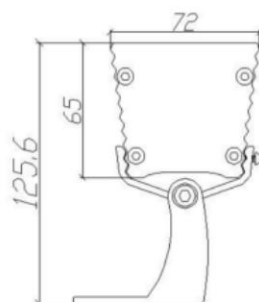

材质
外壳|端盖 优质铝合金, 外壳经阳极氧化处理,
出光面 钢化安全玻璃
光源 高性能大功率 LED, Cree /Osram
Bridgelux/ Epistar
防水材料 结构防水, 泡水测试
电气安全等级 AC220V I类/DC24V III类
线材配置 外配置 2*1 橡胶线
驱动 内置防水恒流源
备注 可配挡板