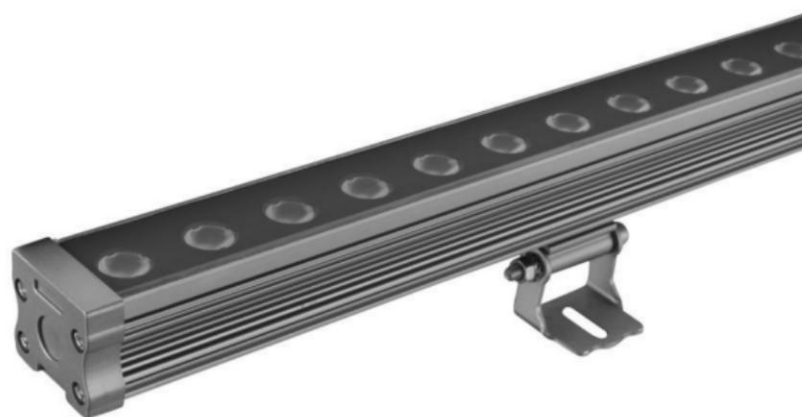

特点：外观简约美观，小巧易隐藏，极致合理的散热、防水结构；不论是平装还是贴墙装，对接无暗区，无光斑。

产品名称 洗墙灯 (加挡板)
编号 GK-TGL0602
规格 L1000*W36.7*H24
防护等级 IP66
工作电压 DC24V
功率 18W/24W
发光颜色 白光/单色光/RGB/RGBW
发光角度 20°/45° /20°/65° /20° /30°
45° /60°
工作温度 -25°C至+45°C
固定方式 配套固定配件, 可调角度,
直接螺丝固定
控制 常亮/DMX512

材质 优质铝合金, 外壳经阳极氧化处理,
钢化安全玻璃
光源 高性能 1W LED, OSRAM/CREE 芯片
防水材料 结构防水, 泡水测试
电气安全等级 DC24V III类
线材配置 内配置 2X0.75 主线减少压降
外配置 2*0.75 橡胶线防水接插件

配件: 可加防眩格栅网

特点: 外观简约美观, 小巧易隐藏, 极致合理的散热、防水结构; 不论是平装还是贴墙装, 对接无暗区, 无光斑。

产品名称	洗墙灯
编号	GK-TGL0403
规格	L1000*W40*H35
防护等级	IP66
工作电压	DC24V
功率	36W
发光颜色	白光/单色光/RGB
发光角度	20°/45° /20°/65° /10° /20° /30° 45° /60°
工作温度	-25°C至+45°C
固定方式	配套固定配件, 可调角度, 直接螺丝固定
控制	常亮/DMX512
材质	
外壳 端盖	优质铝合金, 外壳经阳极氧化处理,
出光面	钢化安全玻璃
光源	高性能 1W LED, OSRAM/CREE 芯片
防水材料	结构防水, 泡水测试
电气安全等级	DC24V III类
线材配置	内配置 2X0.75 主线减少压降 外配置 2*1 橡胶线防水接插件

材质
 外壳|端盖 优质铝合金, 外壳经阳极氧化处理,
 出光面 钢化安全玻璃
 光源 高性能 1W LED, OSRAM/CREE 芯片
 防水材料 结构防水, 泡水测试
 电气安全等级 DC24V III类
 线材配置 内配置 2X0.75 主线减少压降
 外配置 2*1 橡胶线防水接插件

配件: 可加防眩格栅网
 特点: 外观简约美观, 小巧易隐藏, 极致合理的散热、防水结构; 不论是平装还是贴墙装, 对接无暗区, 无光斑。